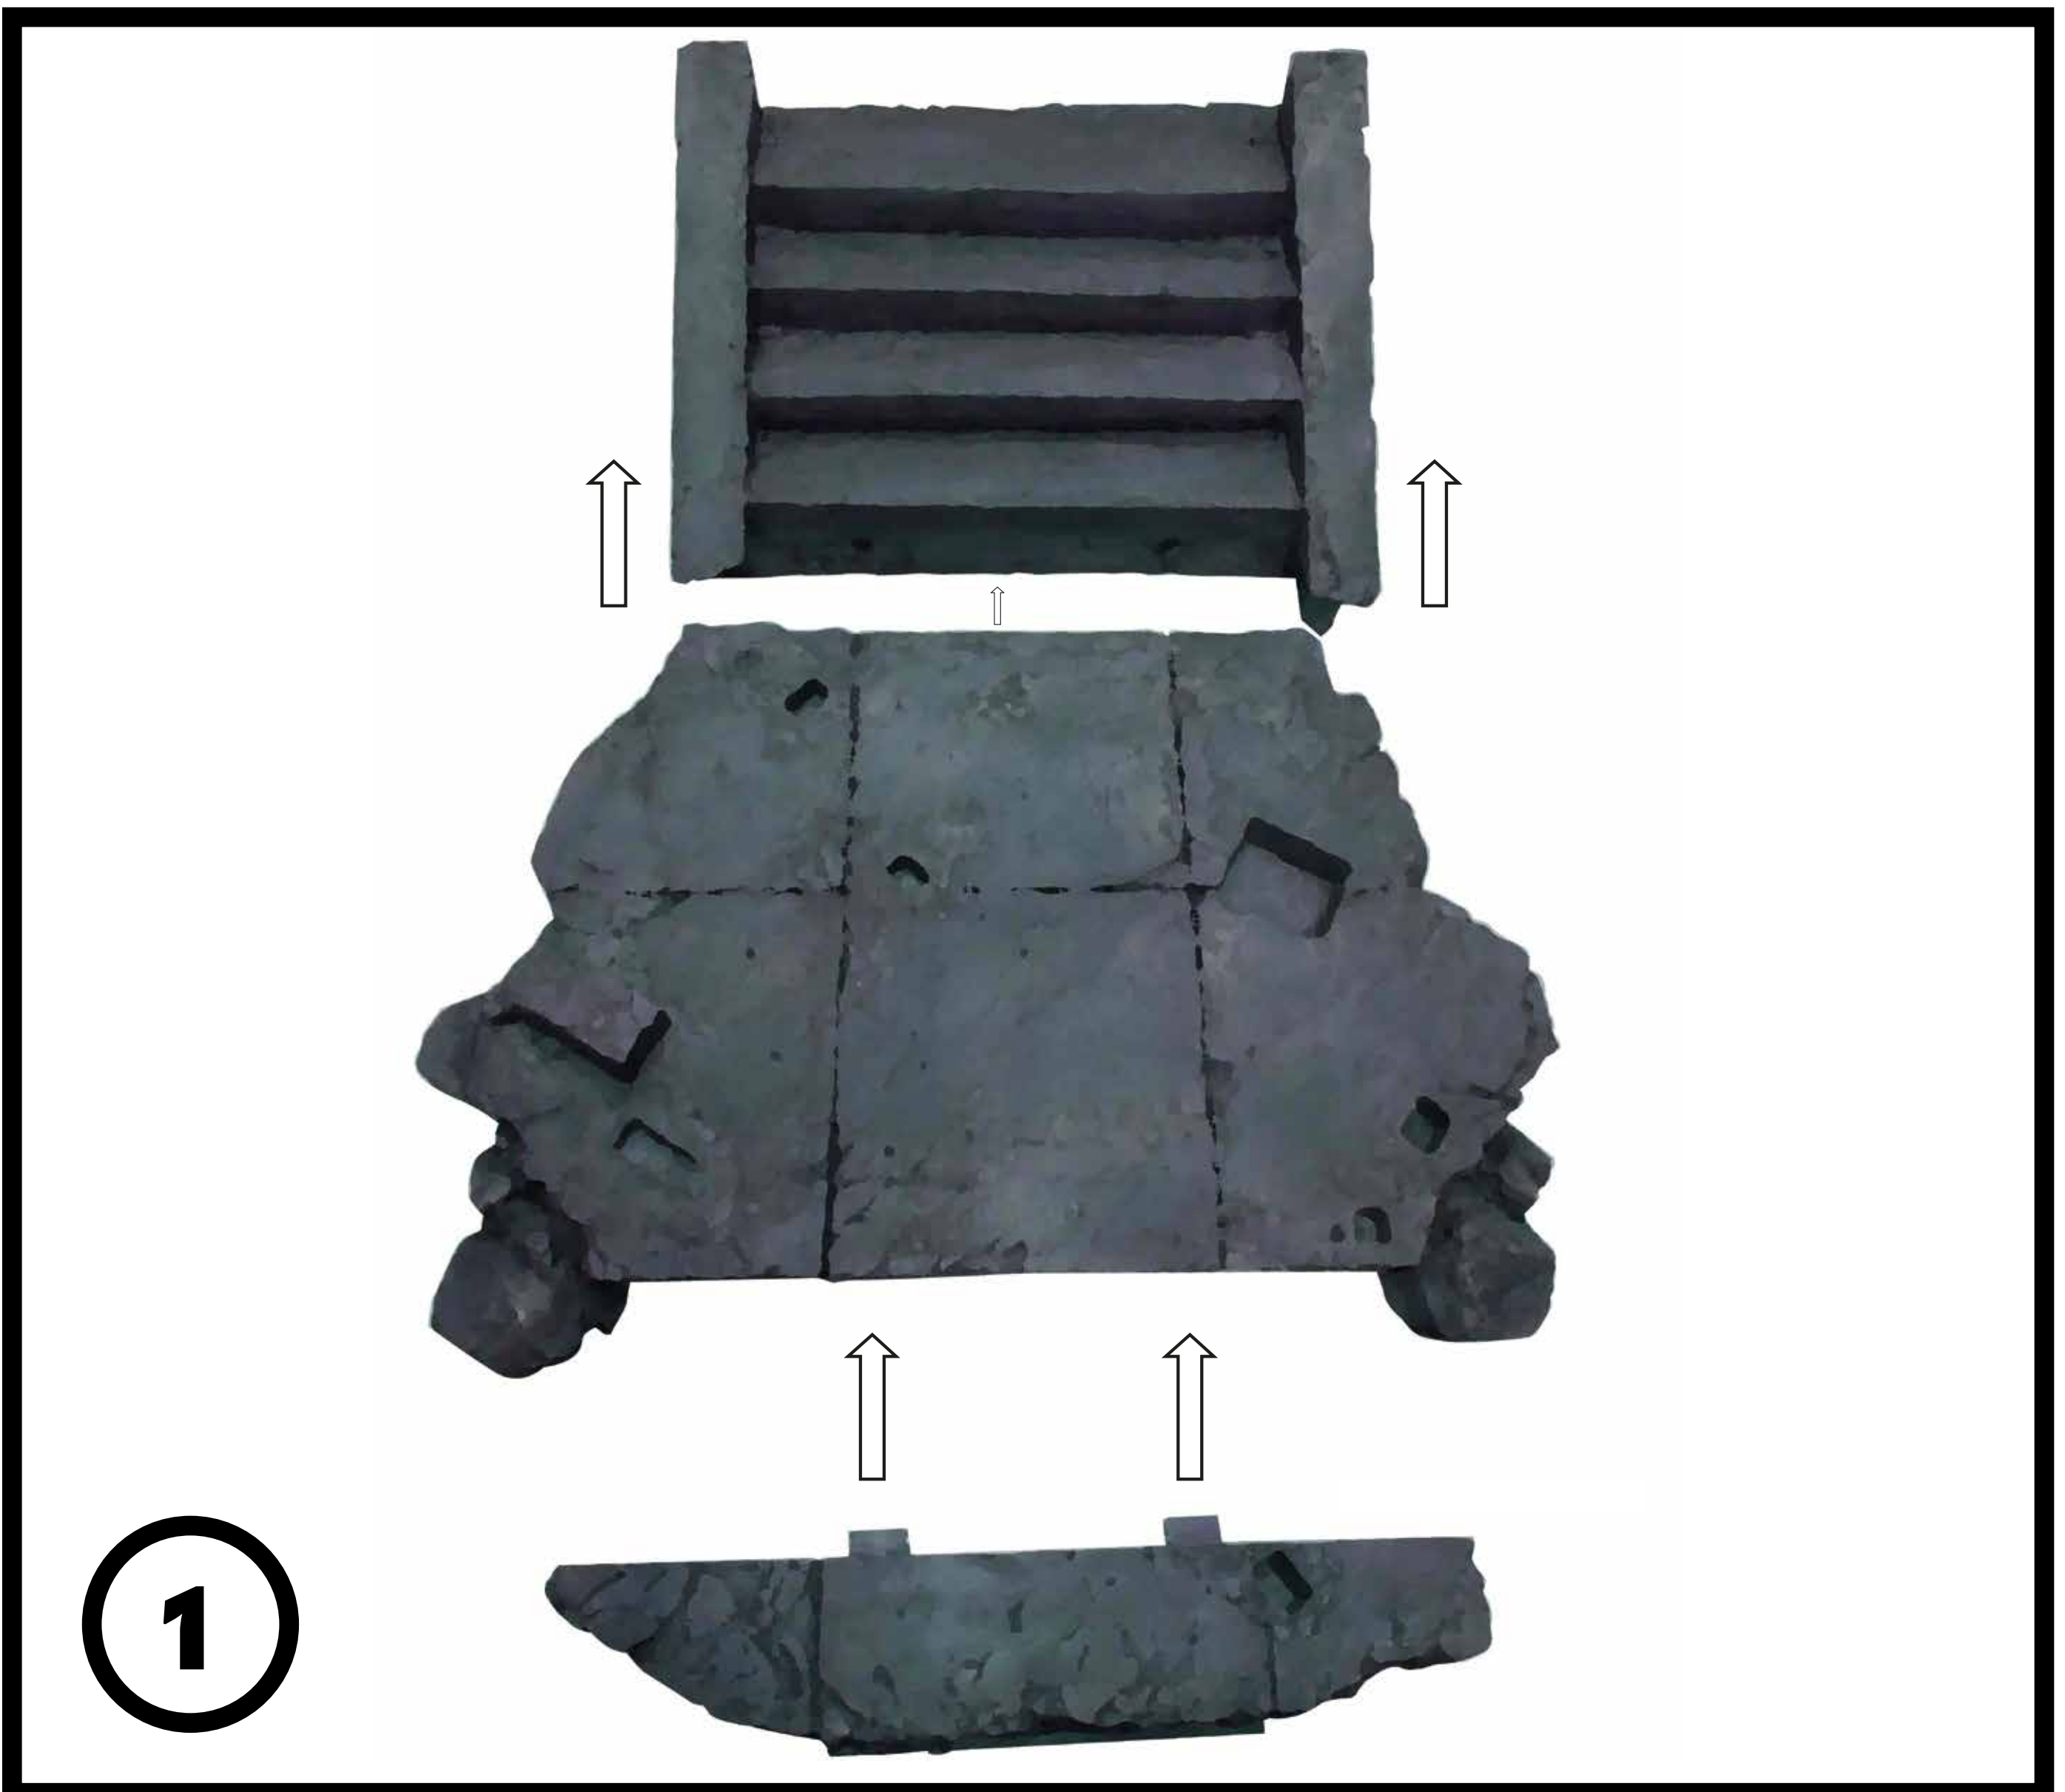

tsume

INSTRUCTIONS DE MONTAGE

ASSEMBLY INSTRUCTIONS

HQS+ BY TSUME

©MASAMI KURUMADA/SHUEISHA, TOEI ANIMATION

NE MONTEZ PAS VOTRE STATUE DE COLLECTION IMMÉDIATEMENT APRÈS L'AVOIR REÇUE.

Laissez le temps à la résine de se réchauffer à température ambiante pendant 24 heures afin d'éviter tout risque de casse.

PLEASE DO NOT ASSEMBLE YOUR STATUE RIGHT AFTER YOU HAVE RECEIVED IT.

The resin material needs time to warm up at room temperature a daytime to avoid risks of breaking.

DE PRÉFÉRENCE, METTEZ DES GANTS EN LATEX POUR MANIPULER VOTRE STATUE. VEUILLEZ ÊTRE DEUX POUR MONTER CETTE FIGURINE.

WE RECOMMEND TO PUT LATEX GLOVES ON TO HANDLE YOUR STATUE. PLEASE BE TWO TO ASSEMBLE THIS FIGURE.

1

- 1** Insérez l'avant du socle (au choix avec ou sans la plaque de Pégase) dans la partie principale du socle. Poussez l'ensemble contre les escaliers.
Insert the front of the base (either with or without the Pegasus plate) into the main part of the base. Push the set against the stairs.

2

- 2** Insérez la Pandora Box dans l'emplacement prévu, sur la base à droite.
Insert the Pandora Box in the location provided, on the right of the base.

- 3** A) Placez le haut du casque sur la tête de Pegasus. B) Insérez les ailettes dans les emplacements prévus. C) Insérez le plot du pied gauche de Pegasus dans l'emplacement de droite de la base. Ensuite, insérez la tête de Pegasus sur son corps. A) Place the top of the helmet on Pegasus' head. B) Insert the wings into the slots provided. C) Insert the key of Pegasus's left foot in the right slot of the base, Then insert the head of Pegasus on his body.