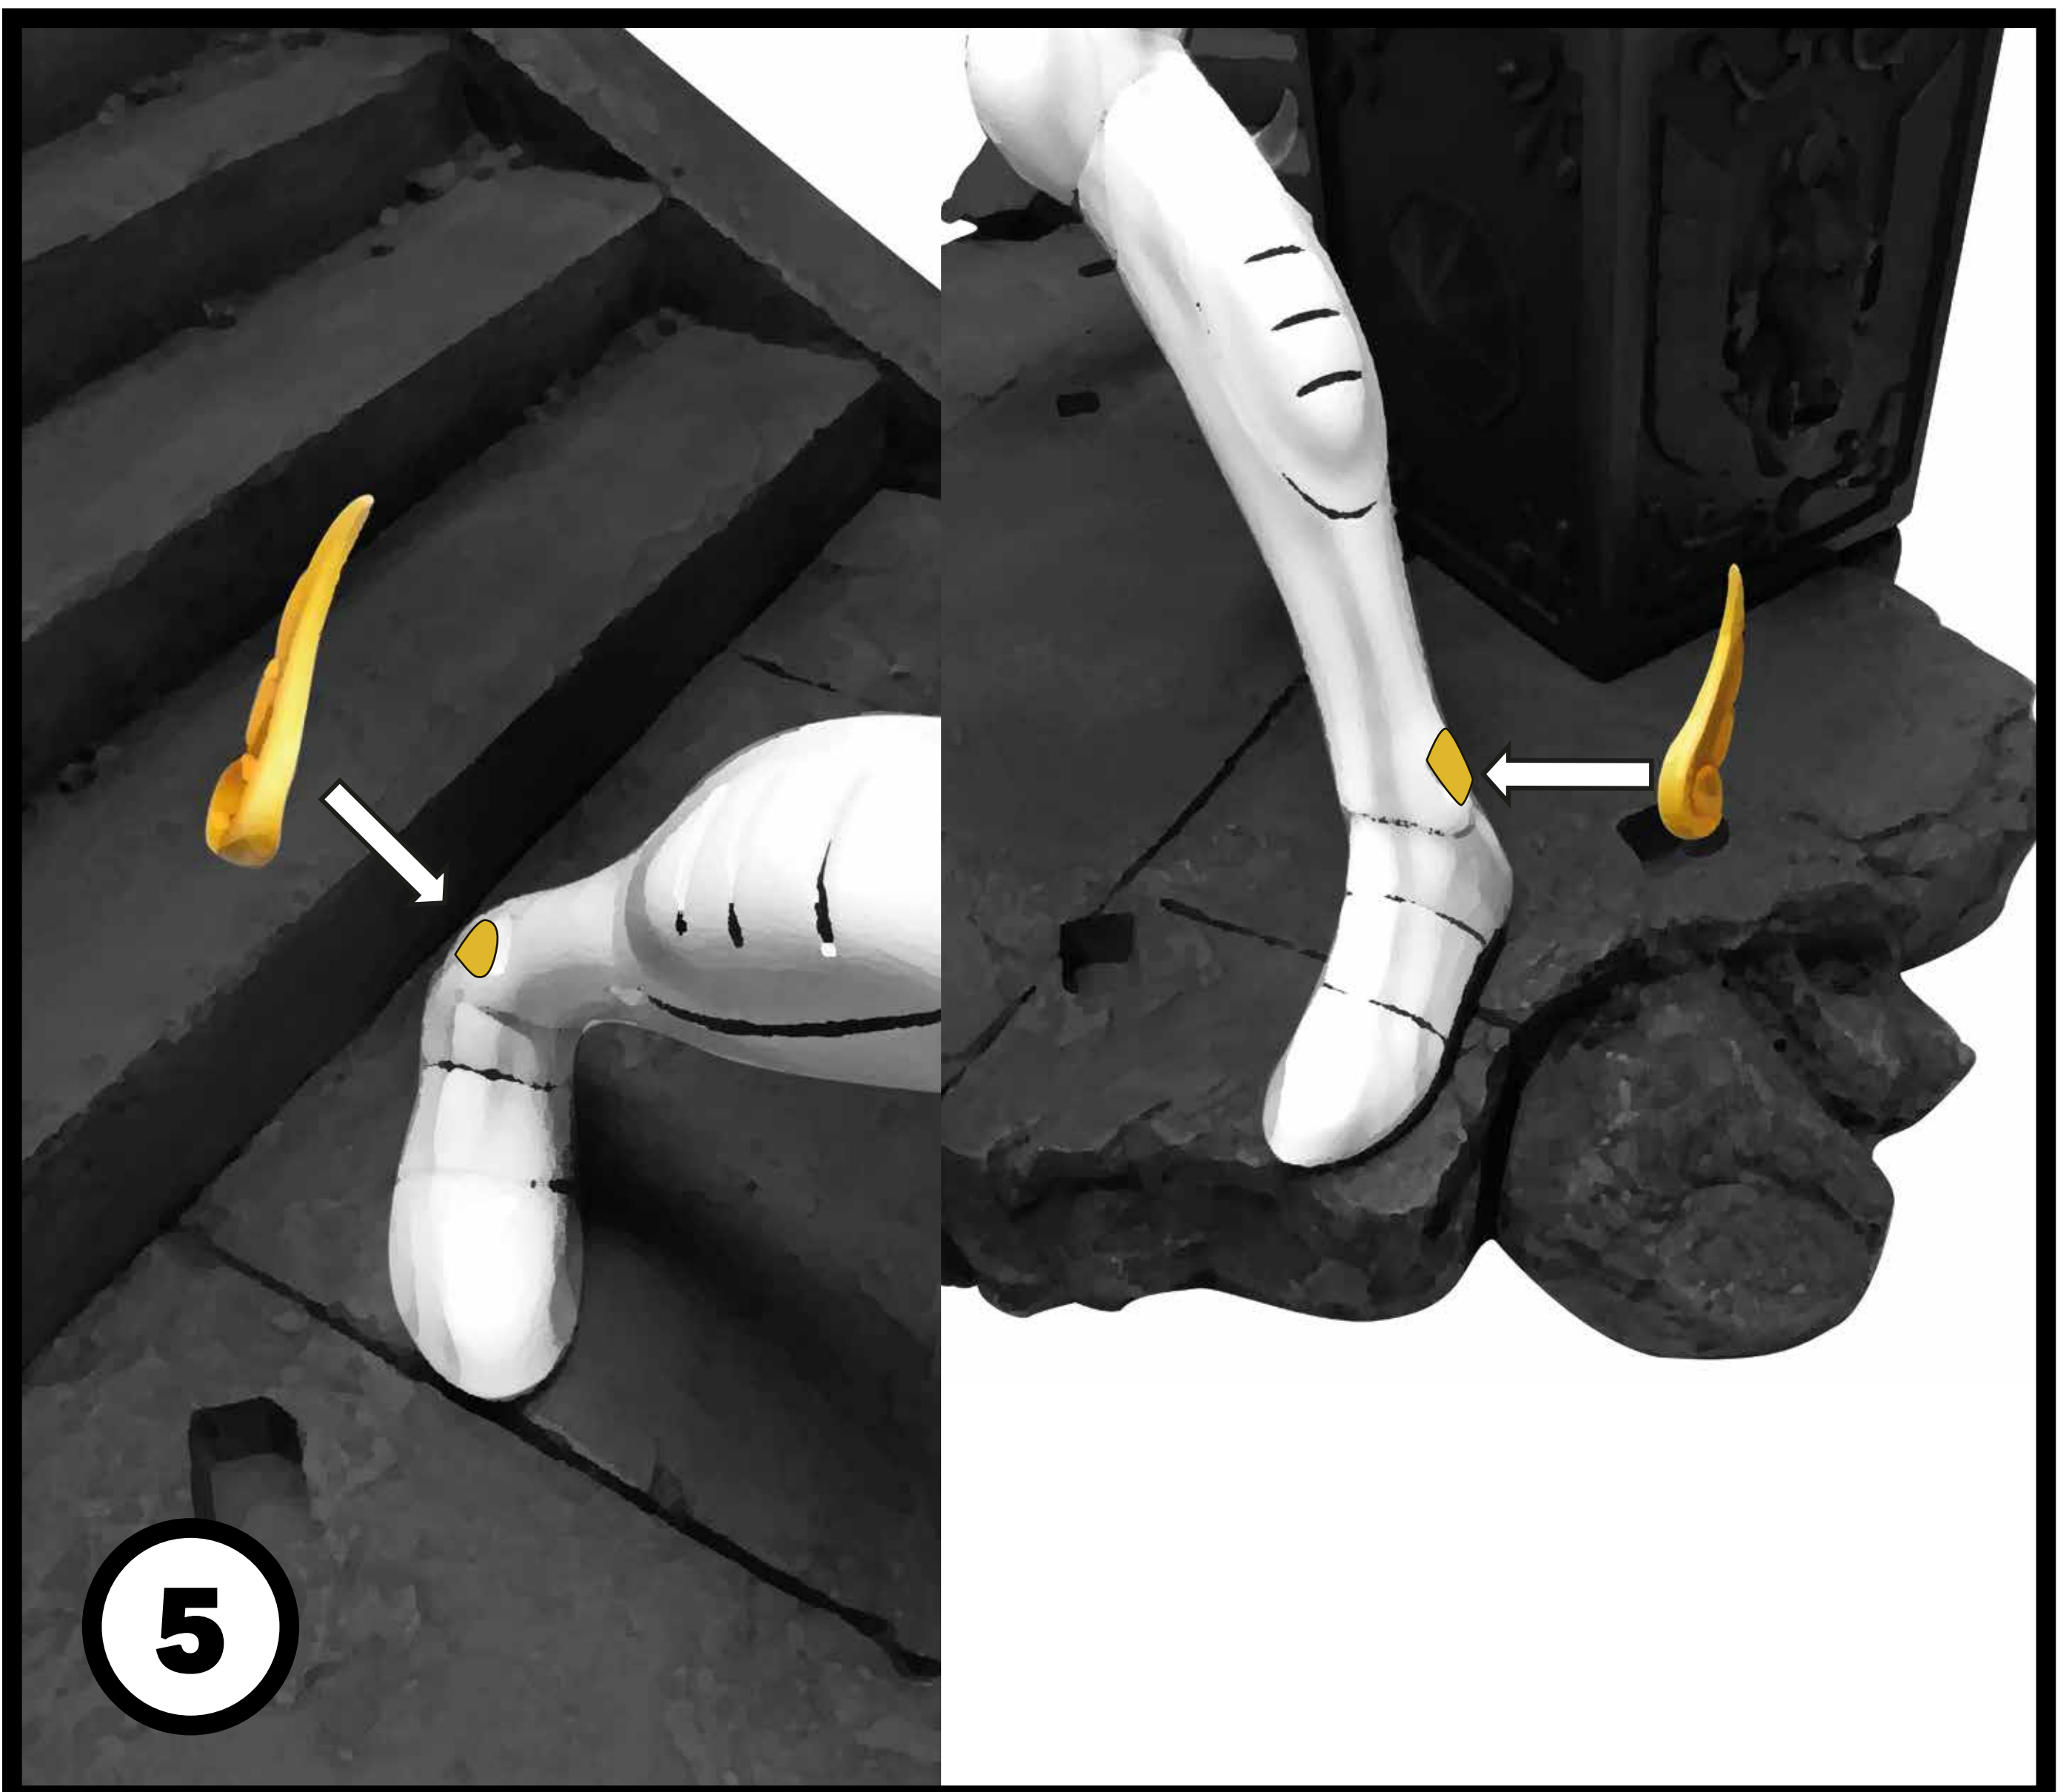

5 Insérez les ailettes dans les emplacements prévus sur les chevilles de Pegasus.
Insert the wings into the slots provided on Pegasus's ankels.