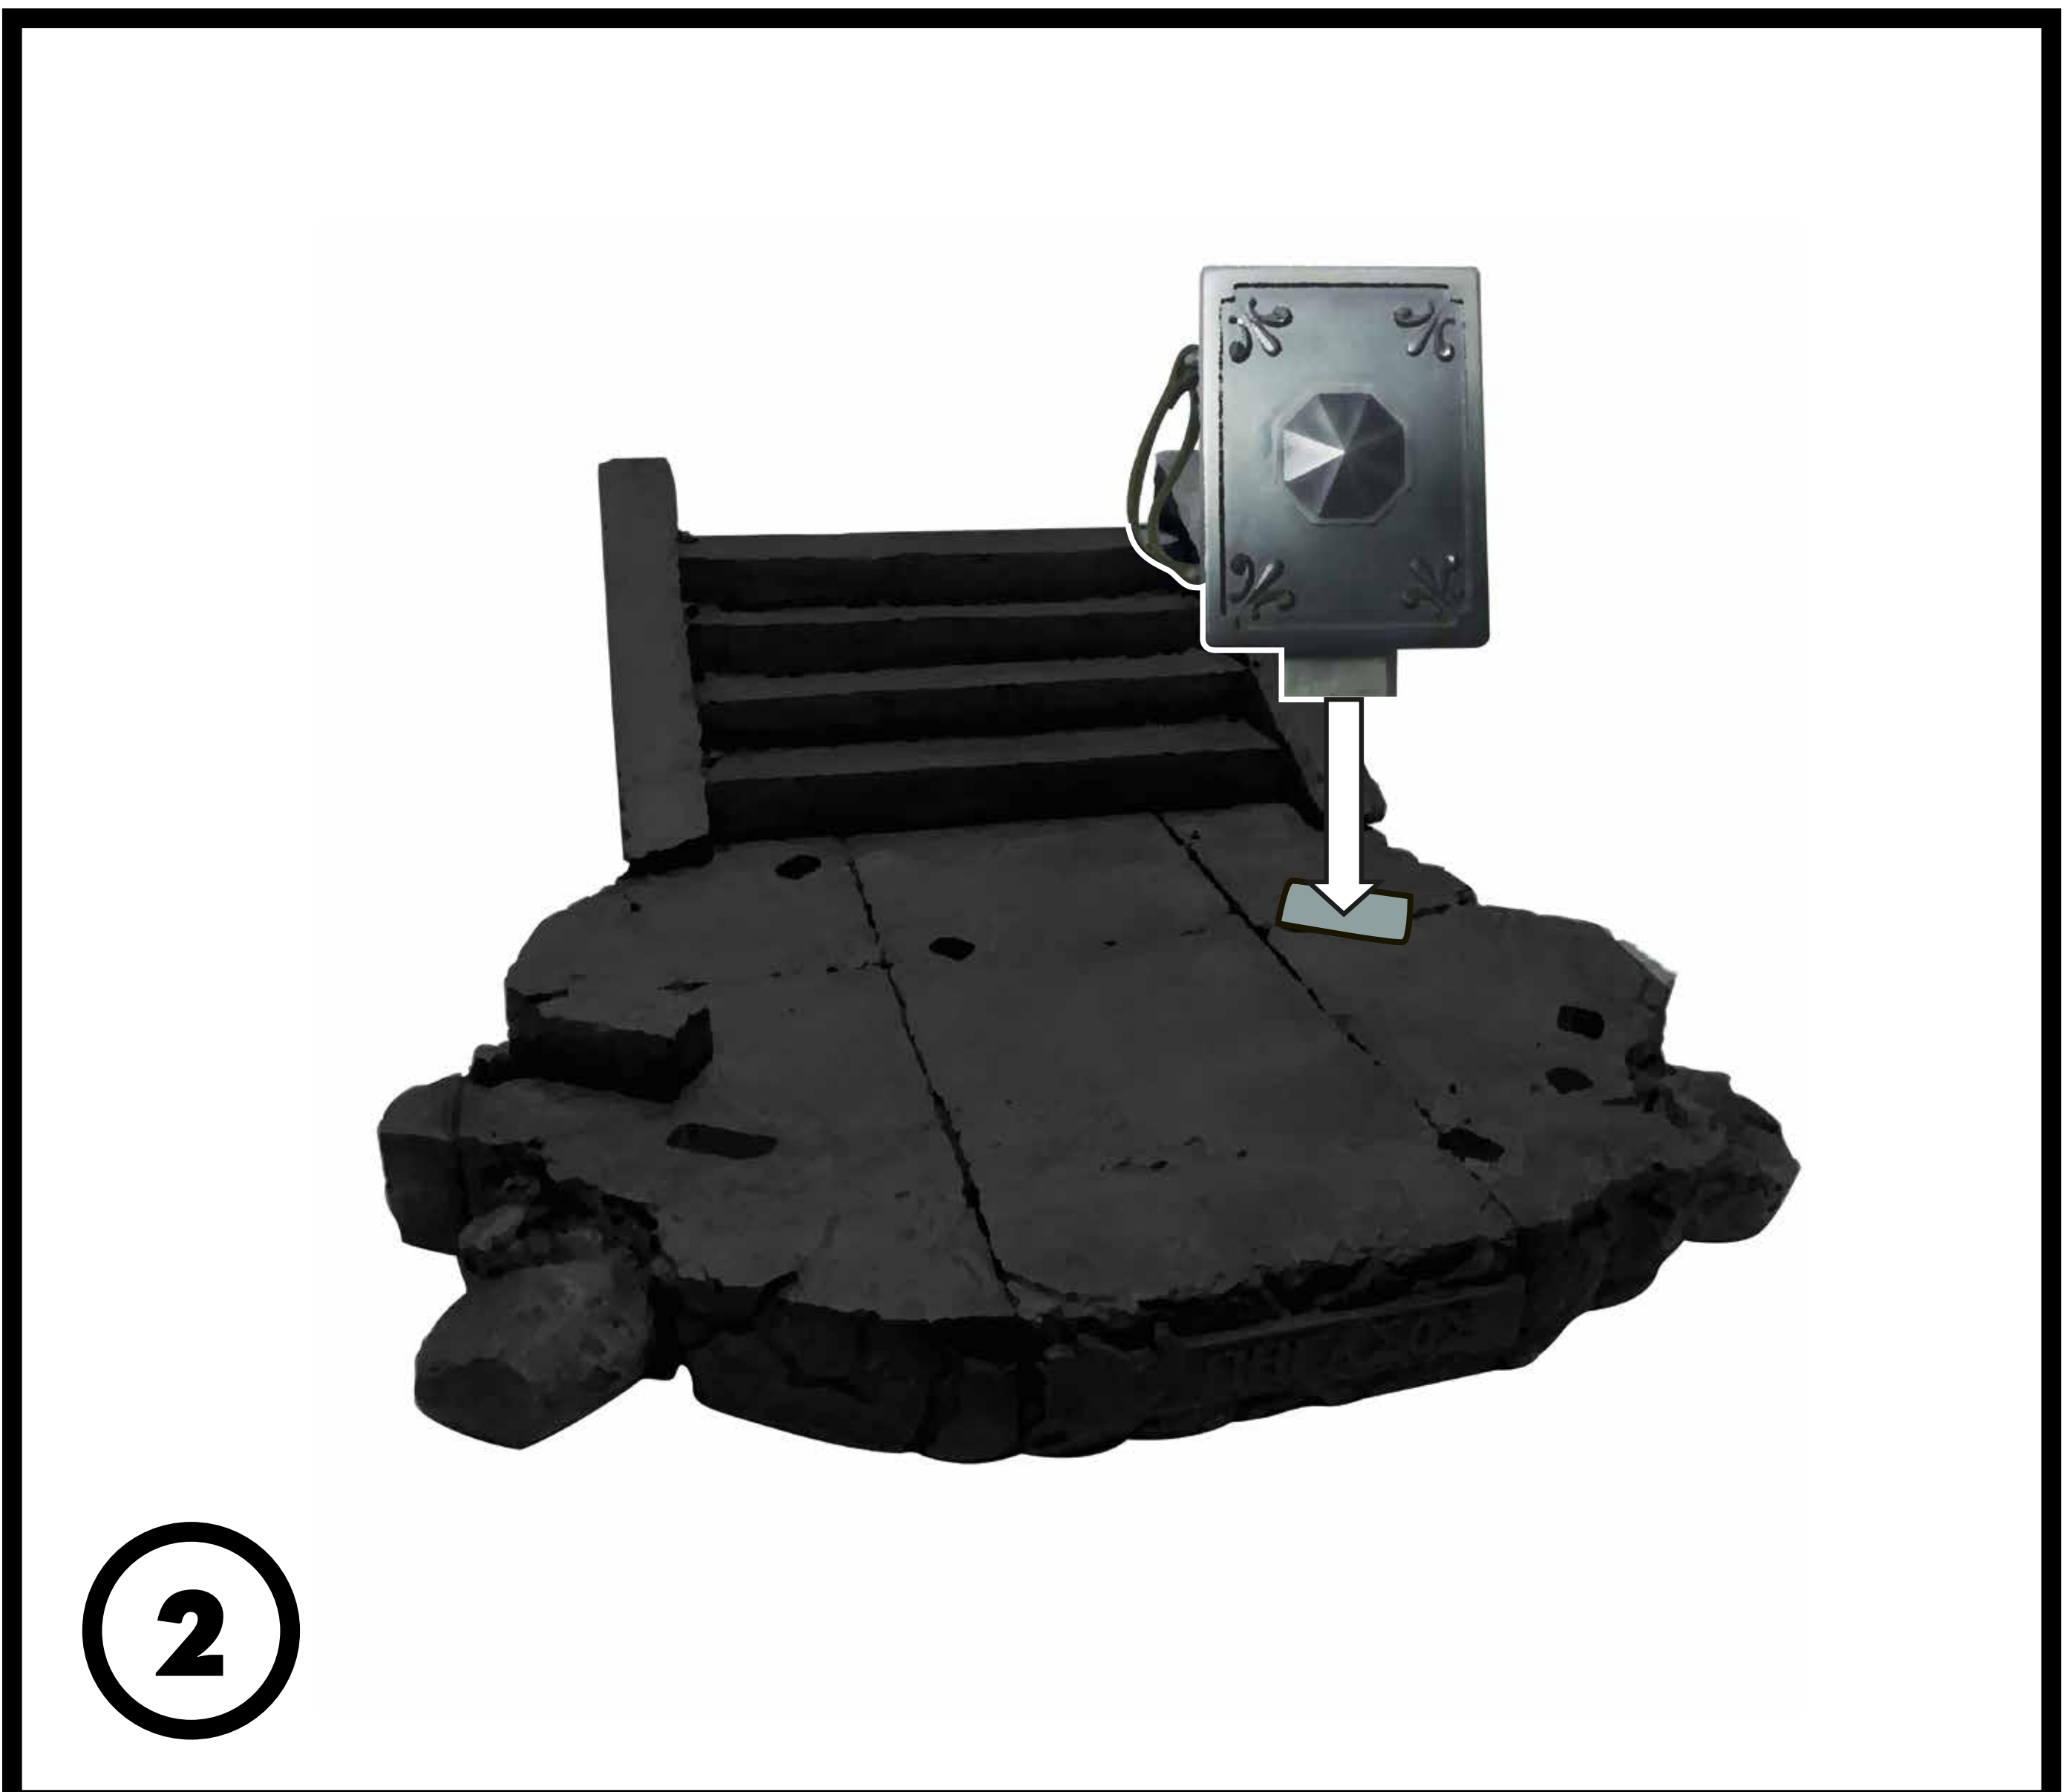

PLEASE DO NOT ASSEMBLE YOUR STATUE RIGHT AFTER YOU HAVE RECEIVED IT.

The resin material needs time to warm up at room temperature a daytime to avoid risks of breaking.

DE PRÉFÉRENCE, METTEZ DES GANTS EN LATEX POUR MANIPULER VOTRE STATUE. VEUILLEZ ÊTRE DEUX POUR MONTER CETTE FIGURINE.

WE RECOMMEND TO PUT LATEX GLOVES ON TO HANDLE YOUR STATUE. PLEASE BE TWO TO ASSEMBLE THIS FIGURE.

1

- 1** Insérez l'avant du socle (au choix avec ou sans la plaque de Pégase) dans la partie principale du socle. Poussez l'ensemble contre les escaliers.
Insert the front of the base (either with or without the Pegasus plate) into the main part of the base. Push the set against the stairs.