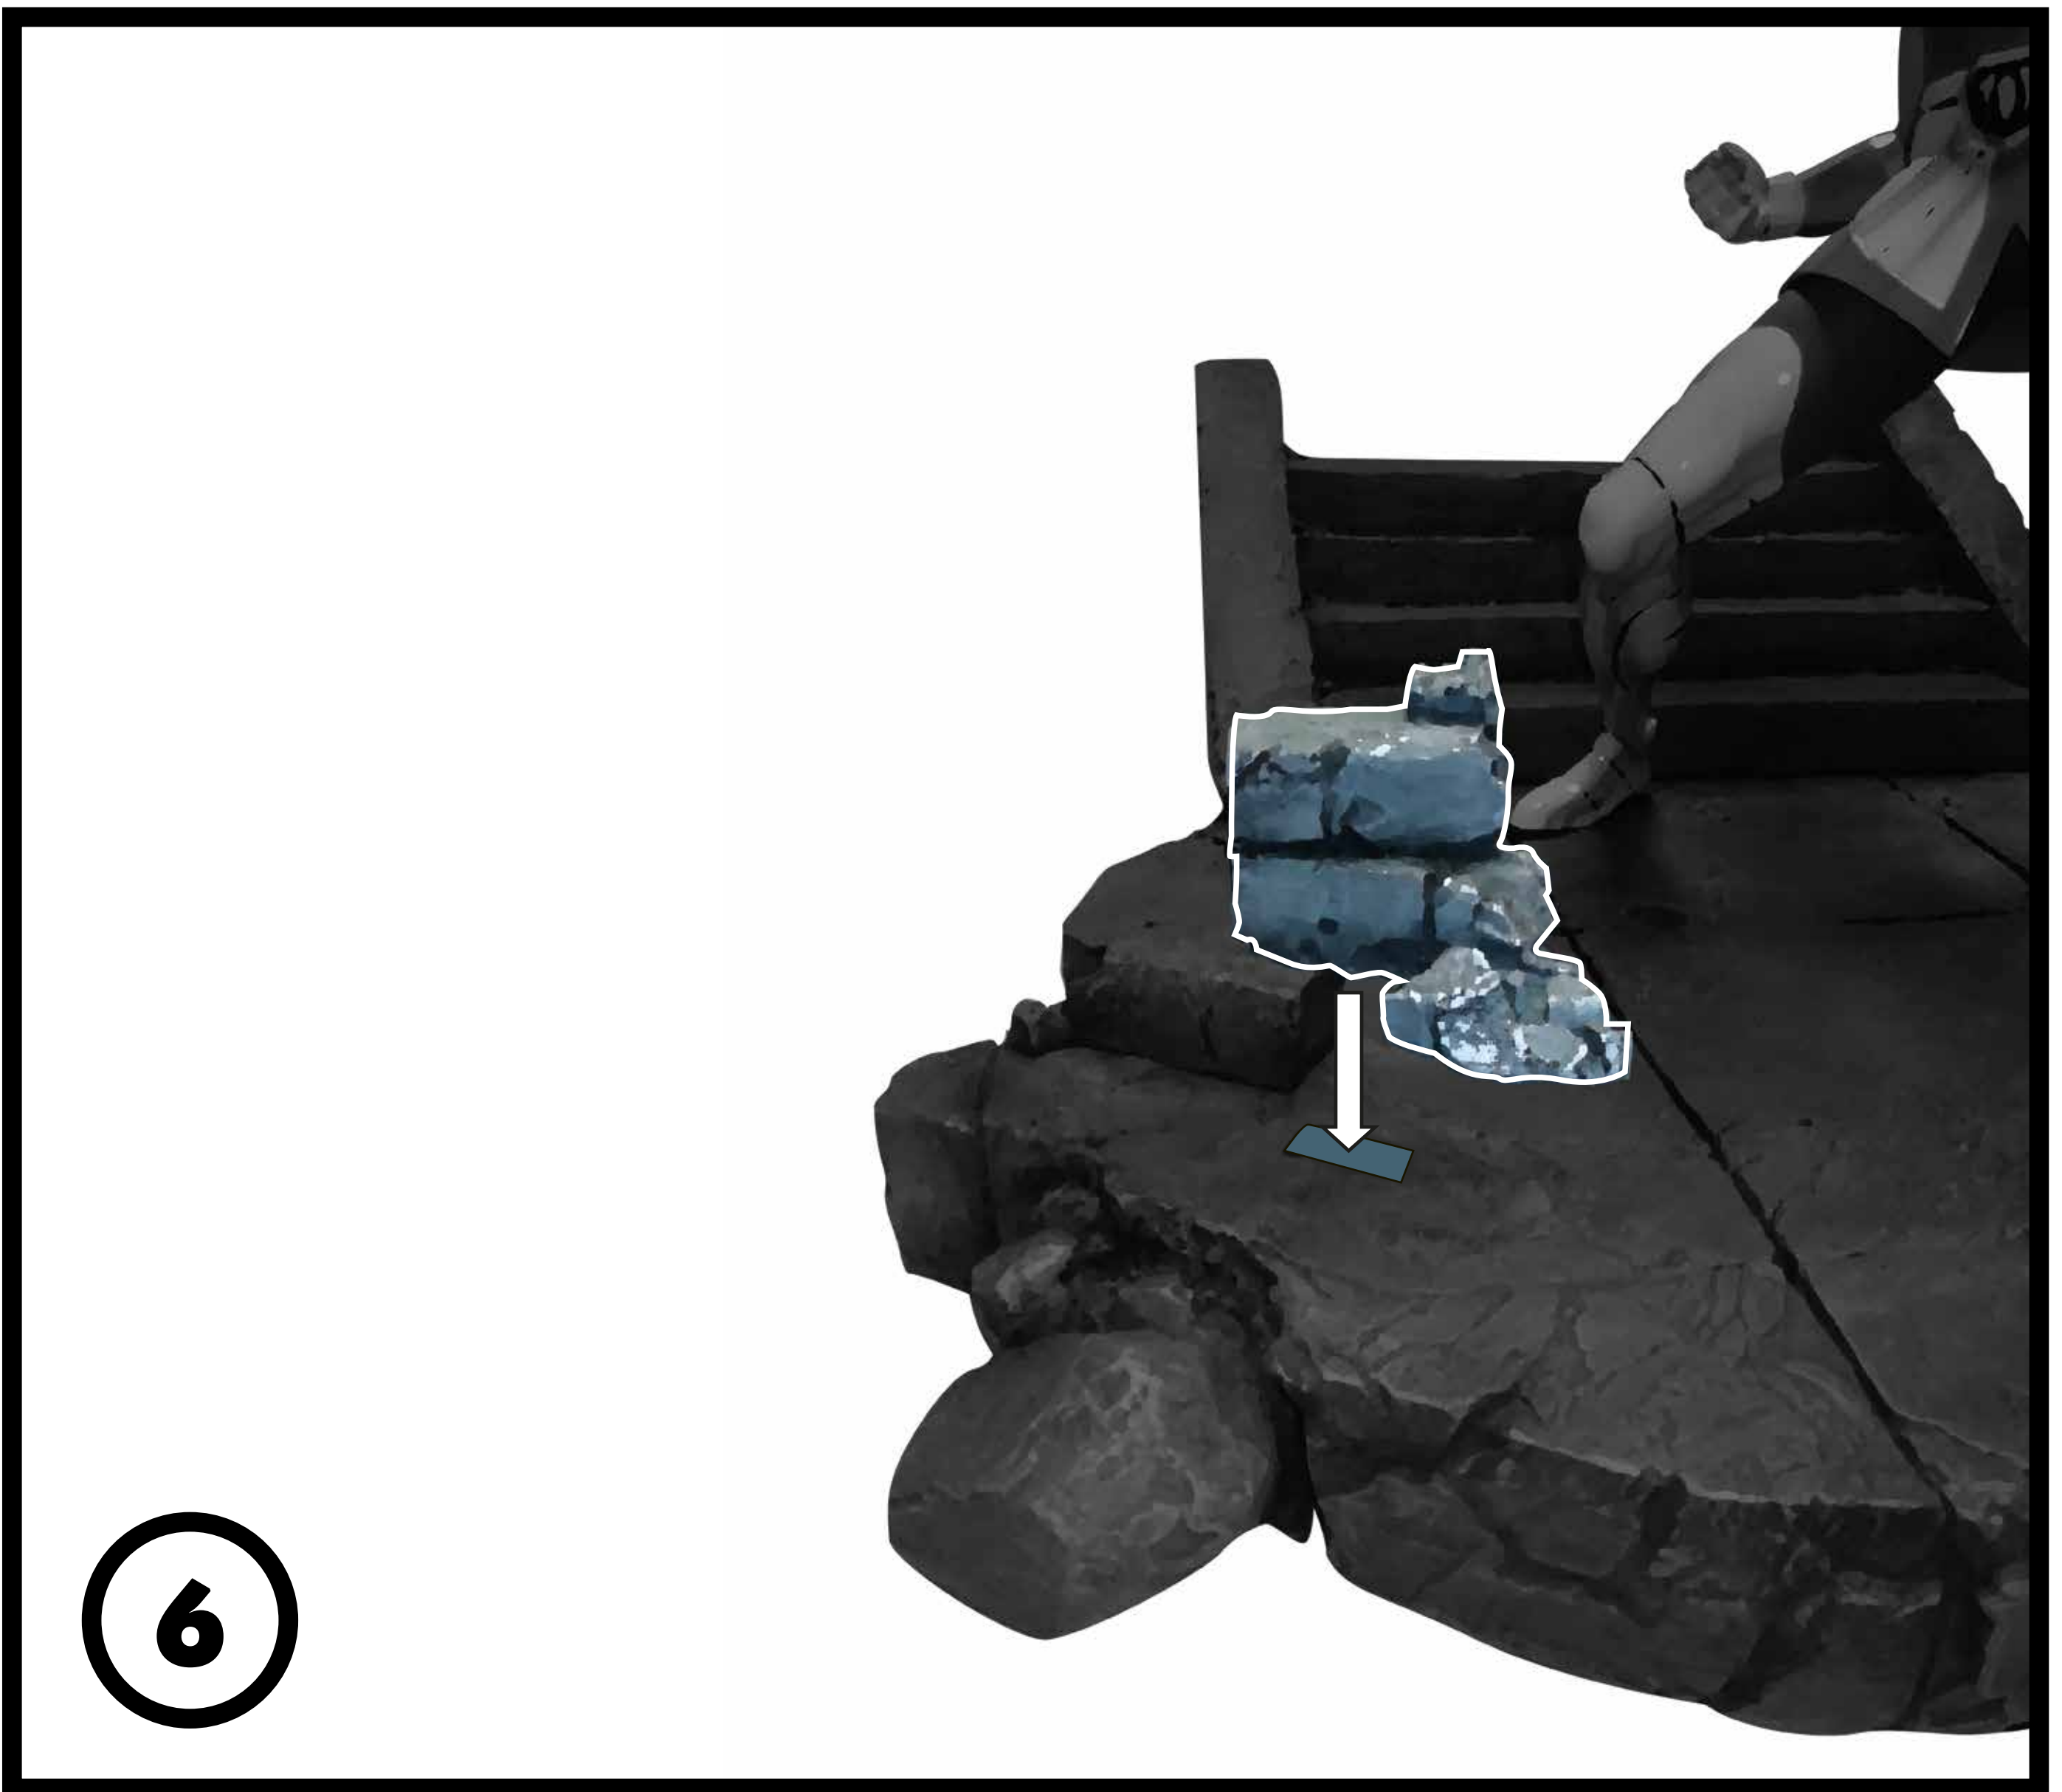

1. **6** Insérez l'ensemble de roches dans l'emplacement de gauche sur le socle.
   Insert the rocks set into the left slot on the base.