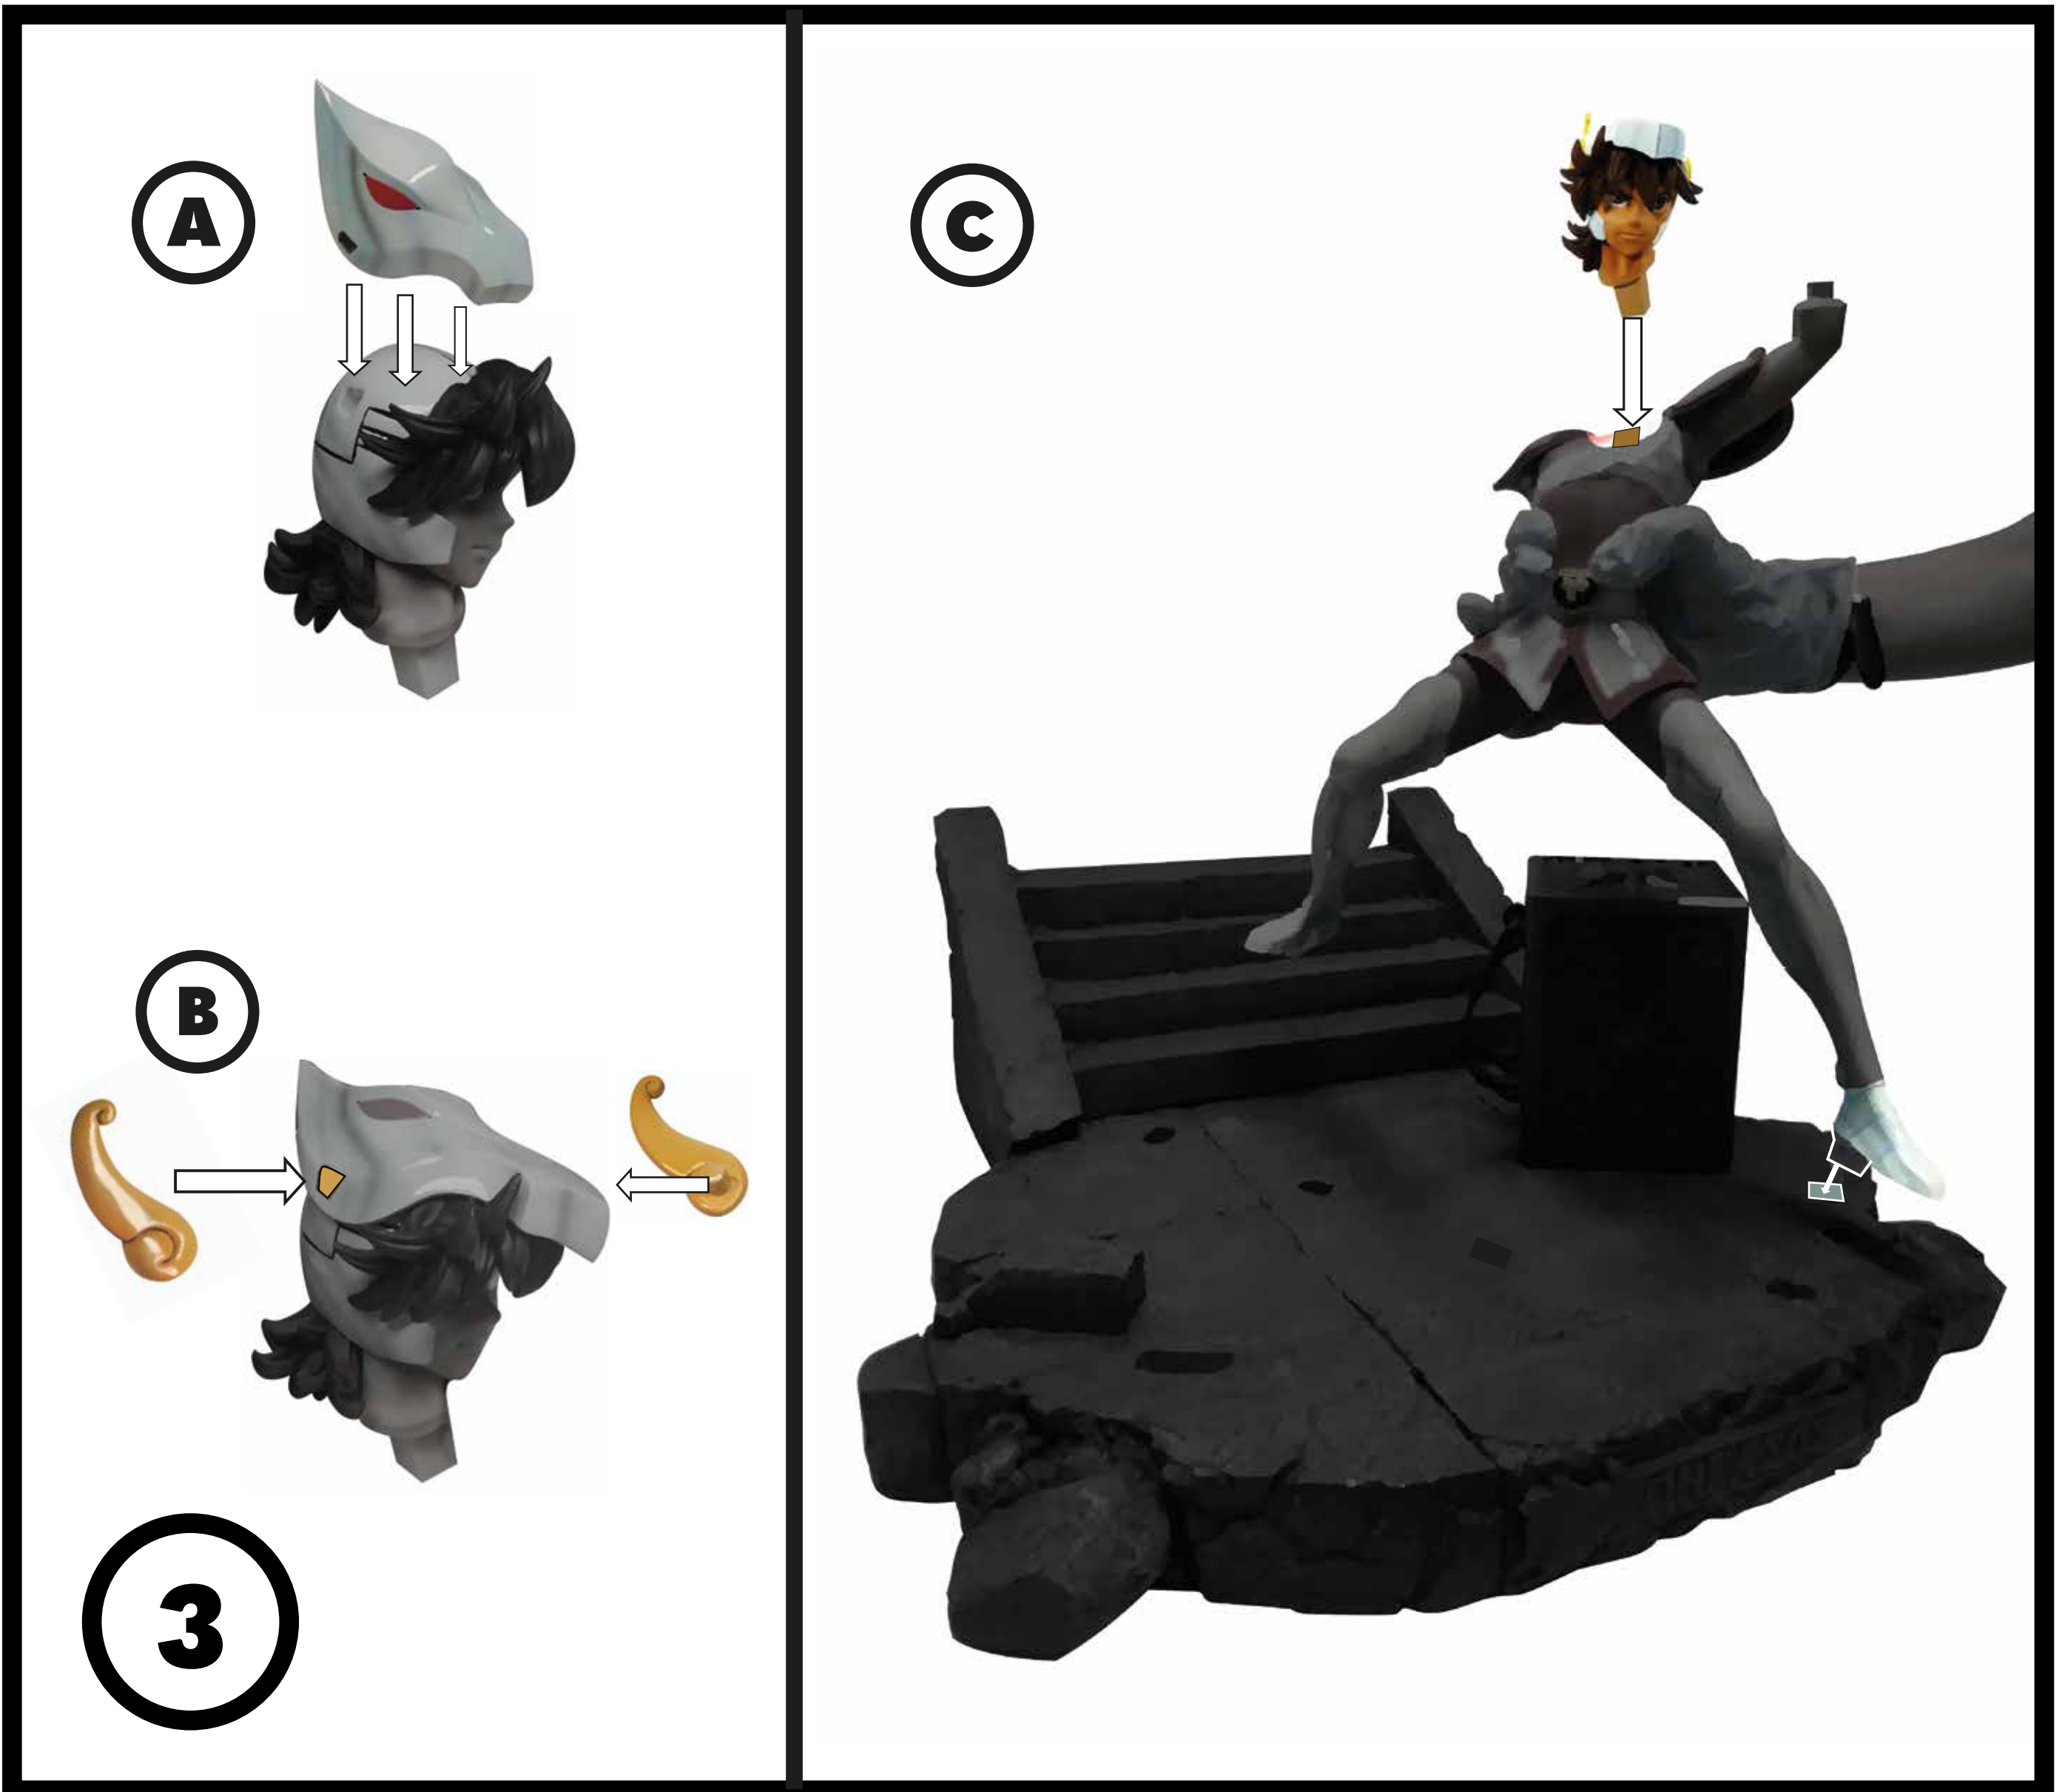

PLEASE DO NOT ASSEMBLE YOUR STATUE RIGHT AFTER YOU HAVE RECEIVED IT.

The resin material needs time to warm up at room temperature a daytime to avoid risks of breaking.

DE PRÉFÉRENCE, METTEZ DES GANTS EN LATEX POUR MANIPULER VOTRE STATUE. VEUILLEZ ÊTRE DEUX POUR MONTER CETTE FIGURINE.

WE RECOMMEND TO PUT LATEX GLOVES ON TO HANDLE YOUR STATUE. PLEASE BE TWO TO ASSEMBLE THIS FIGURE.

1

- 1** Insérez l'avant du socle (au choix avec ou sans la plaque de Pégase) dans la partie principale du socle. Poussez l'ensemble contre les escaliers.
Insert the front of the base (either with or without the Pegasus plate) into the main part of the base. Push the set against the stairs.

2

- 2** Insérez la Pandora Box dans l'emplacement prévu, sur la base à droite.
Insert the Pandora Box in the location provided, on the right of the base.

- 3** A) Placez le haut du casque sur la tête de Pegasus. B) Insérez les ailettes dans les emplacements prévus. C) Insérez le plot du pied gauche de Pegasus dans l'emplacement de droite de la base. Ensuite, insérez la tête de Pegasus sur son corps. A) Place the top of the helmet on Pegasus' head. B) Insert the wings into the slots provided. C) Insert the key of Pegasus's left foot in the right slot of the base, Then insert the head of Pegasus on his body.